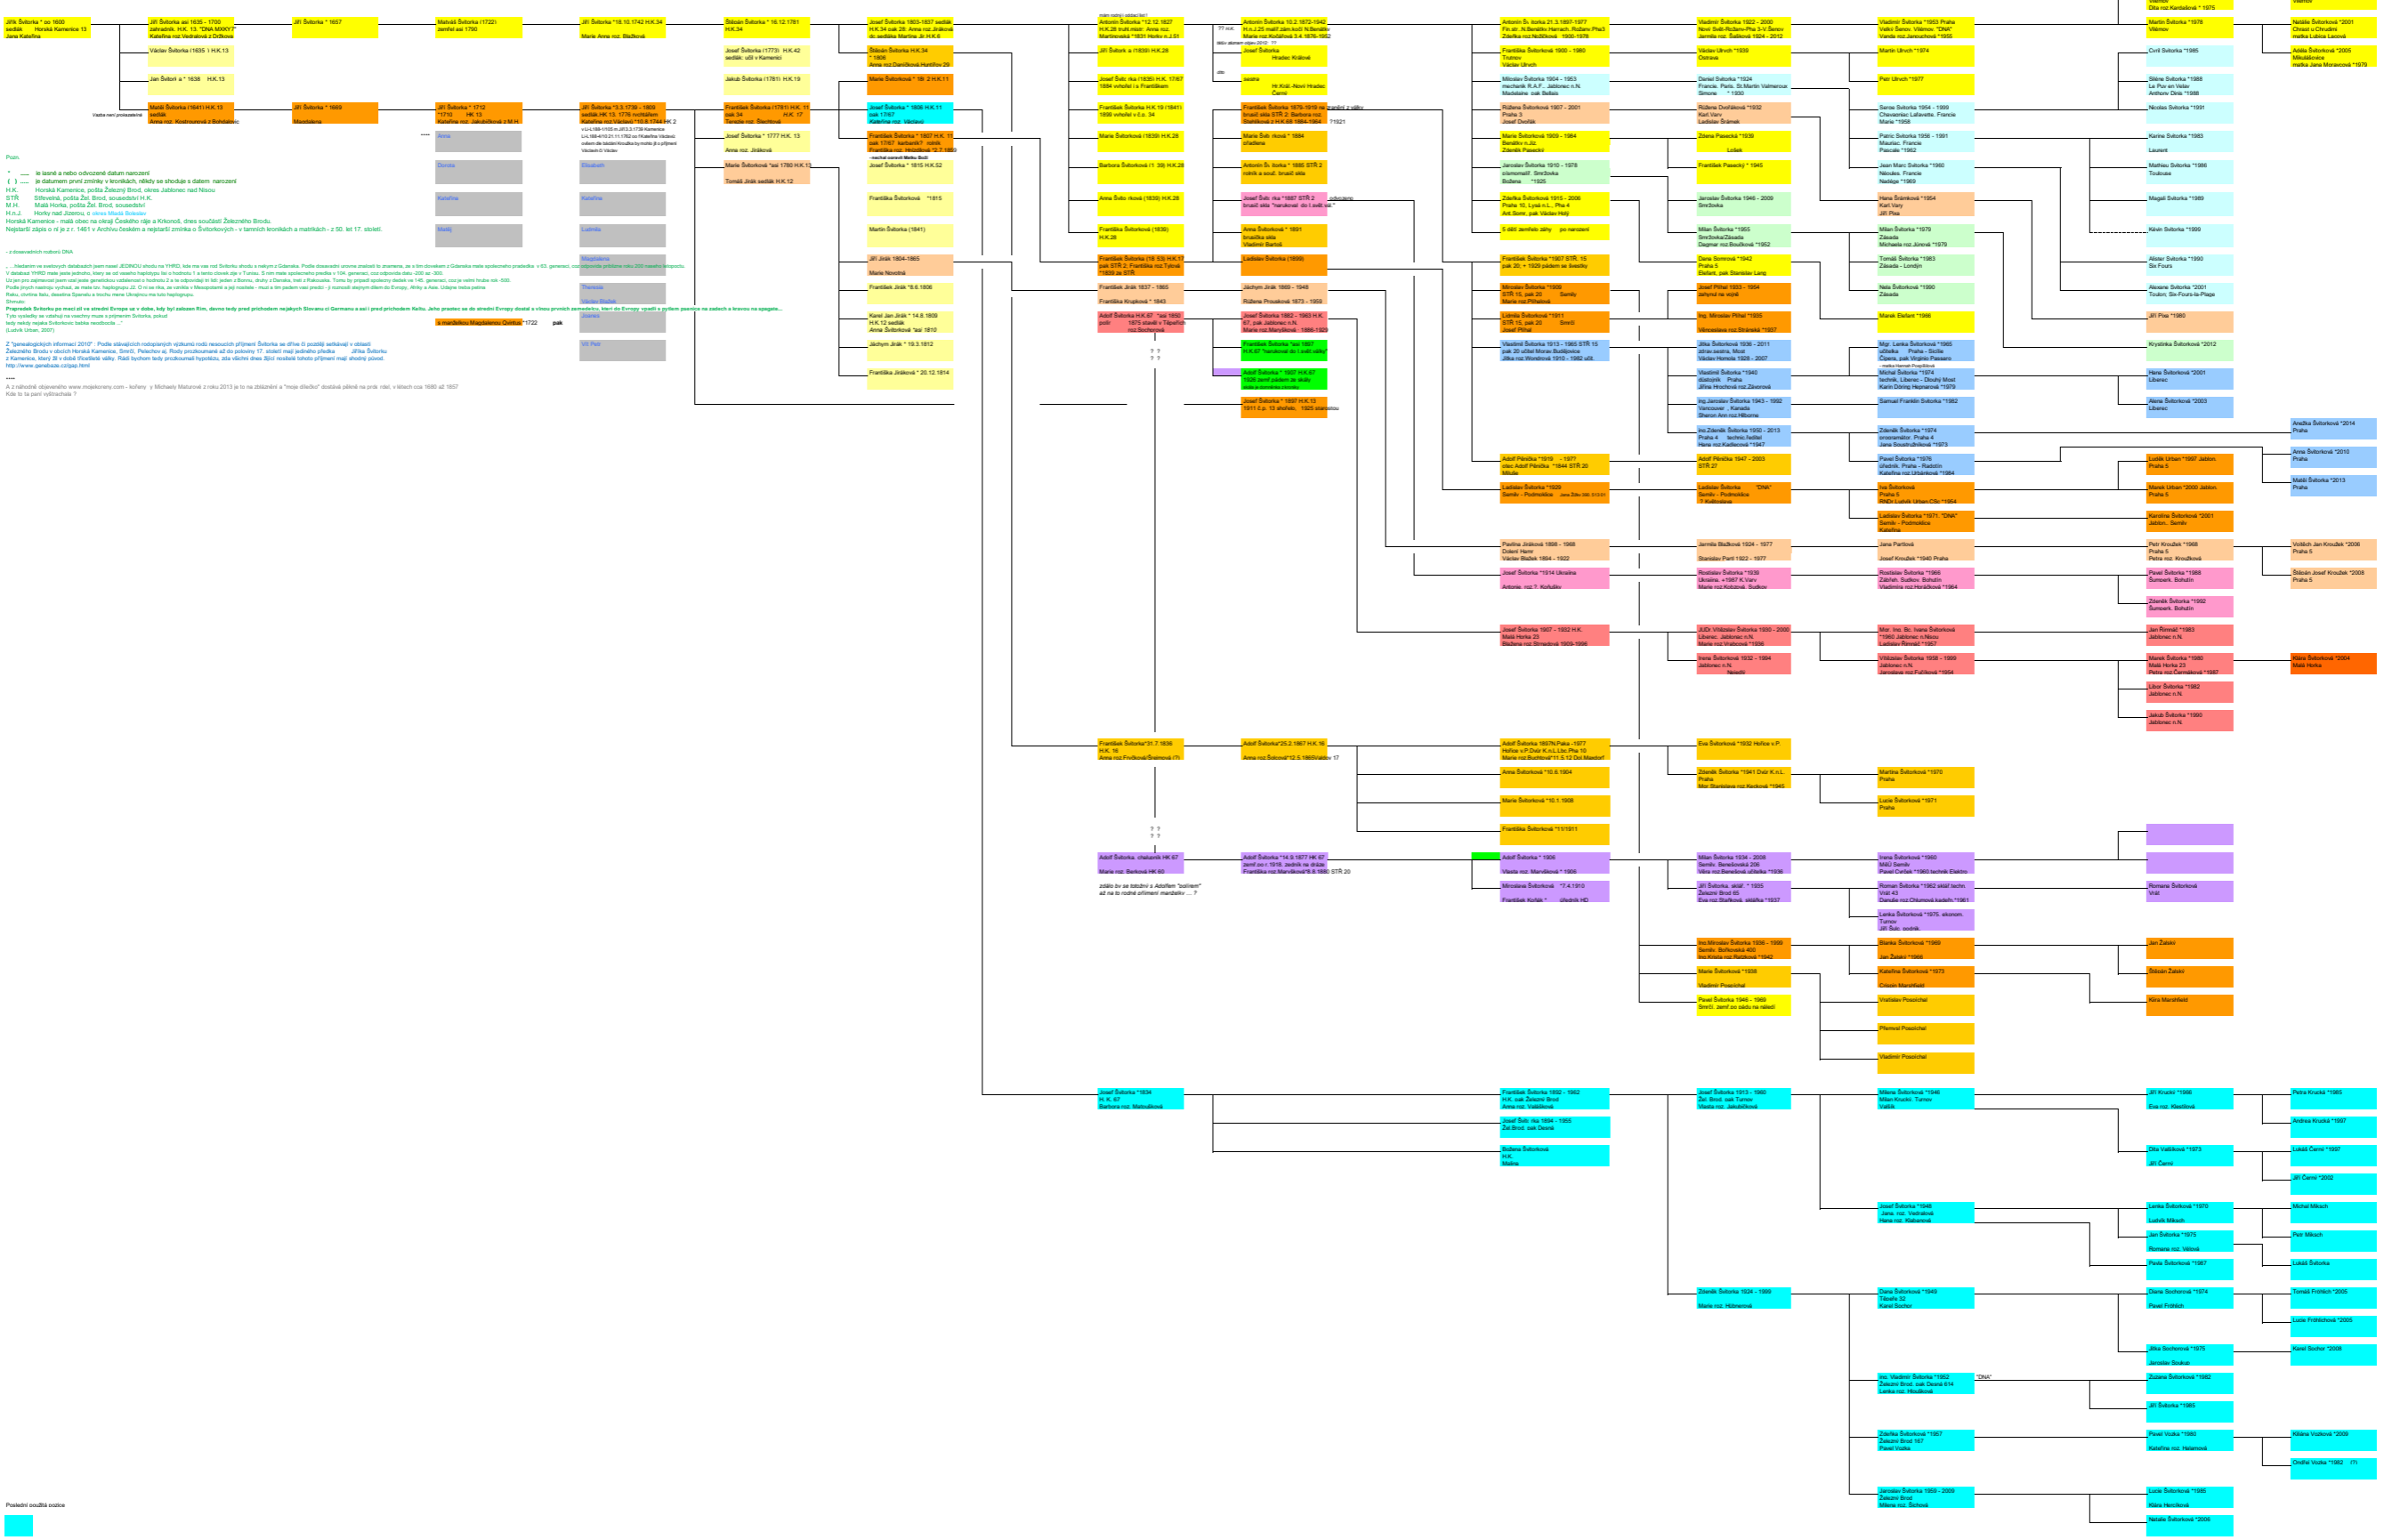

Podle údajů záznamů